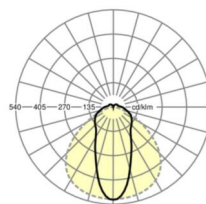

параметры

номер заказа	19155007020
код EAN	4020863418732
номер таможенного тарифа	94051190
Знак прохождения контроля	IP 20, класс защиты I, F, HACCP DIN10500/Food/IFS-пригодность для применения/BRC, Indoor, CE
Степень ударопрочности IK	IK03 (10°C bis 25°C)
Температура окружения	та 10°C в 25°C
Гарантийный срок	5 лет
Государственные программы поддержки	BEG - государственные субсидии для энергосберегающих зданий (действительна только для Германии)

электротехника

Балласт	Электронный драйвер, дежурное освещение 3ч. (1 штука)
Мощность системы	34W
сетевое напряжение	230V/50Hz
класс энергосбережения/Источник света	B

Оптика

Оснастка	LED, цветопередача/оттенок света CRI ≥ 80 / 4000K
Допуск для координаты цветности (MacAdam)	3SDCM
Фотобиологическая безопасность (светильник)	RG1
Номинальный световой поток	6364lm
Номинальный световой поток-при дежурном освещении	925lm
Срок службы LED	50000h L80/B10 (Tq 25°C)
светоотдача светильников	185lm/W
Угол излучения	45° (C0) / 100° (C90)
UGR поп./вдоль	23.2 / 23.2

DEEP-LINK

<https://www.regiolum.de/ru/article/19155007020>

Ссылка	LED 6000lm 840
η_{LB}	100 %
$\Phi \downarrow / \uparrow$	90 % / 10 %
UGR поп./вдоль	23.2 / 23.2